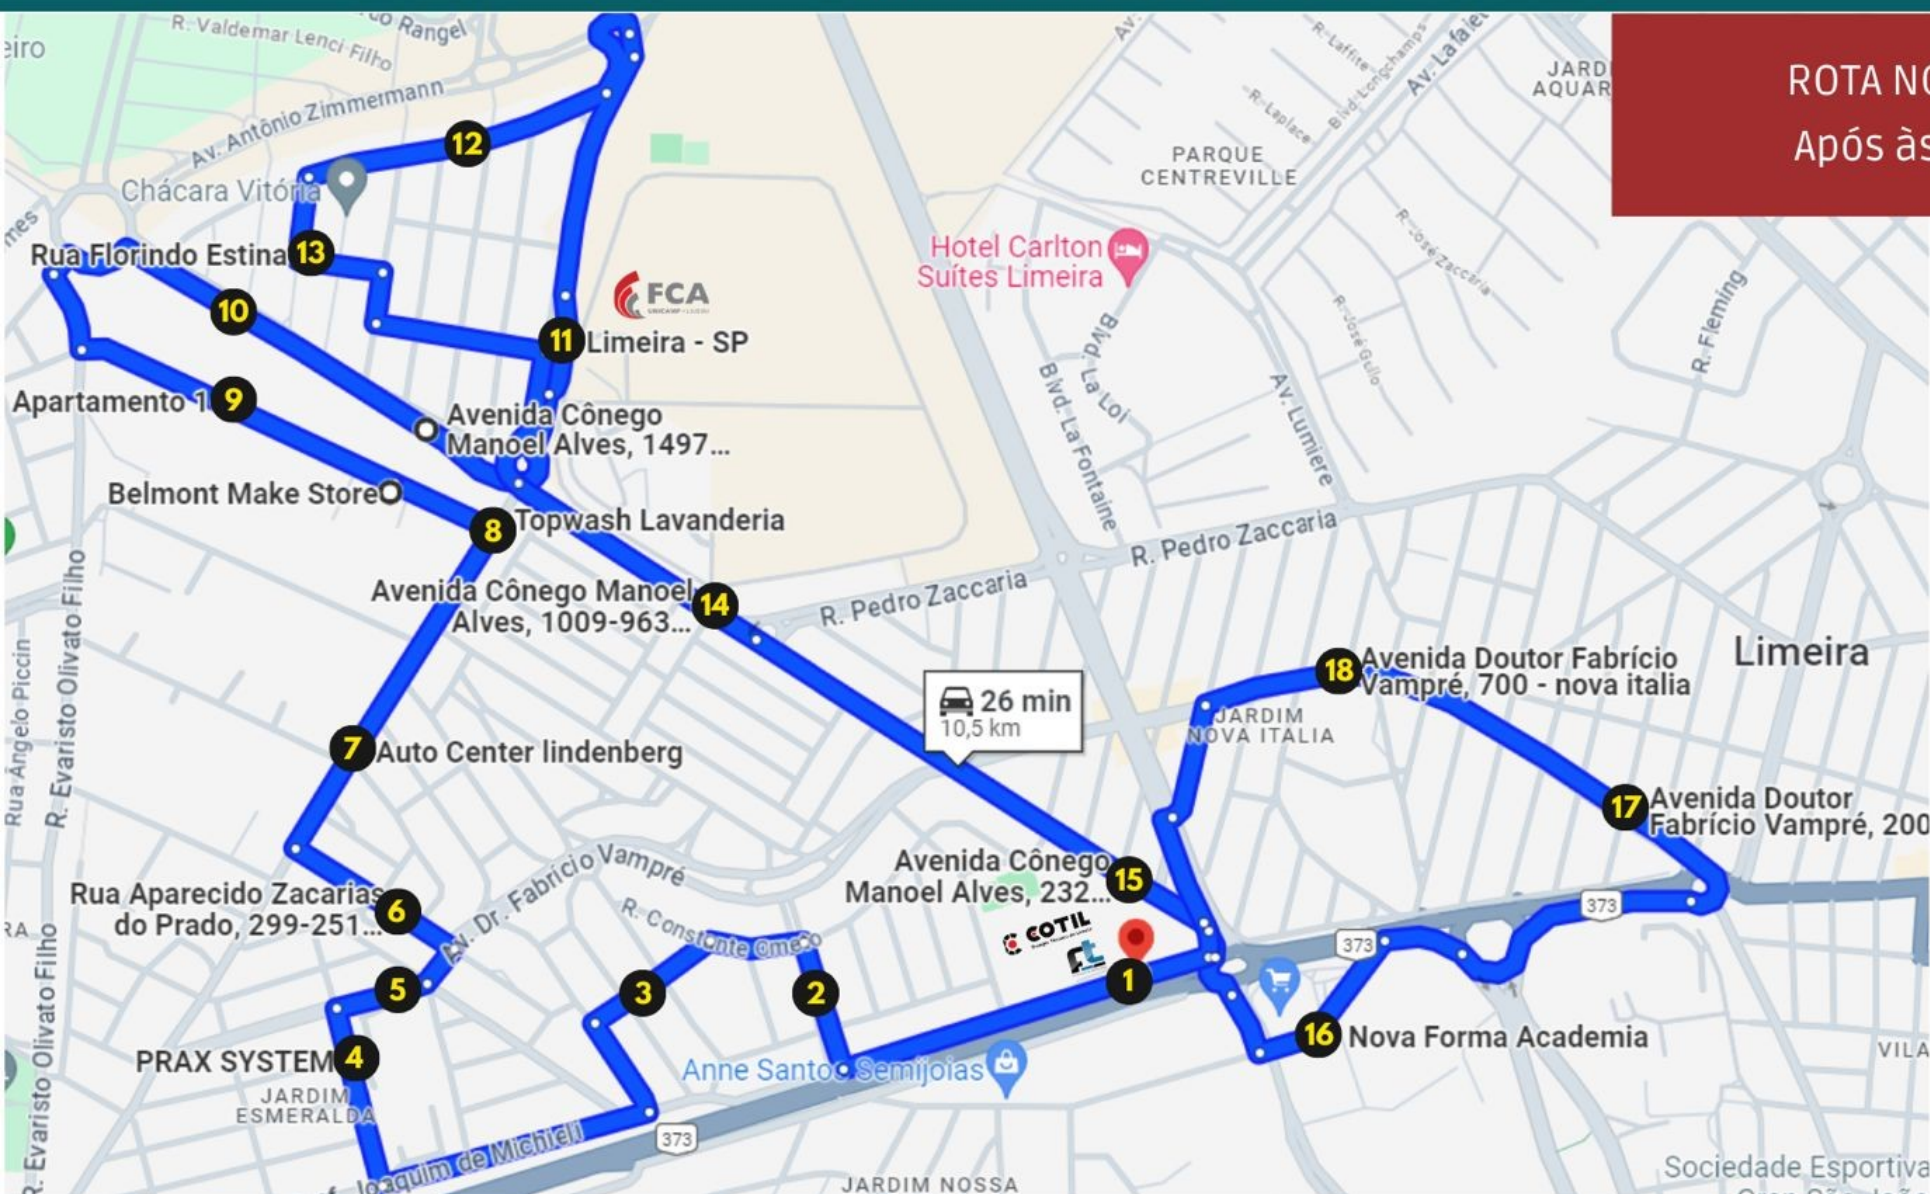

# CIRCULAR UNICAMP LIMEIRA

ROTA NOTURNA  
Após às 18h40

PREFEITURA UNIVERSITÁRIA  
UNICAMP - LIMEIRA