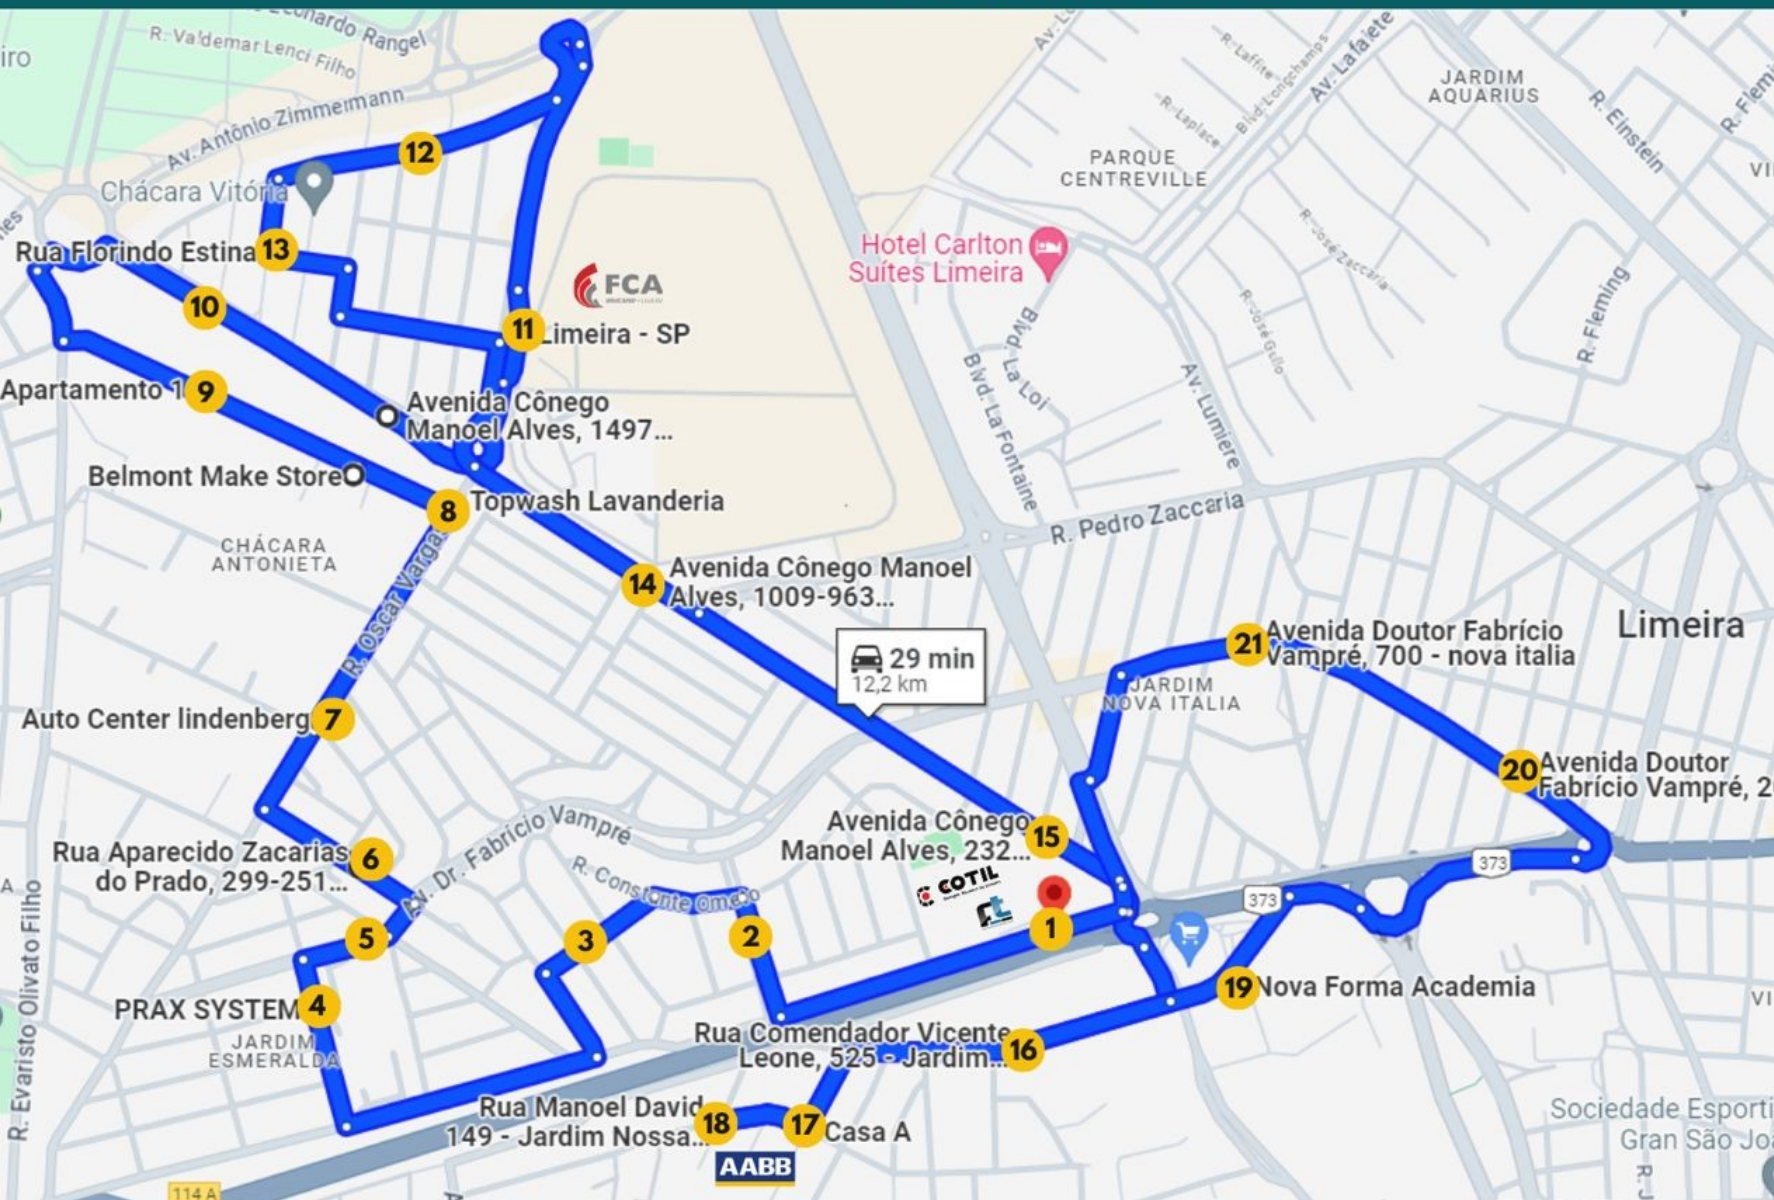

CIRCULAR UNICAMP LIMEIRA

ROTA DIURNA
Até às 18h40

PREFEITURA UNIVERSITÁRIA
UNICAMP - LIMEIRA